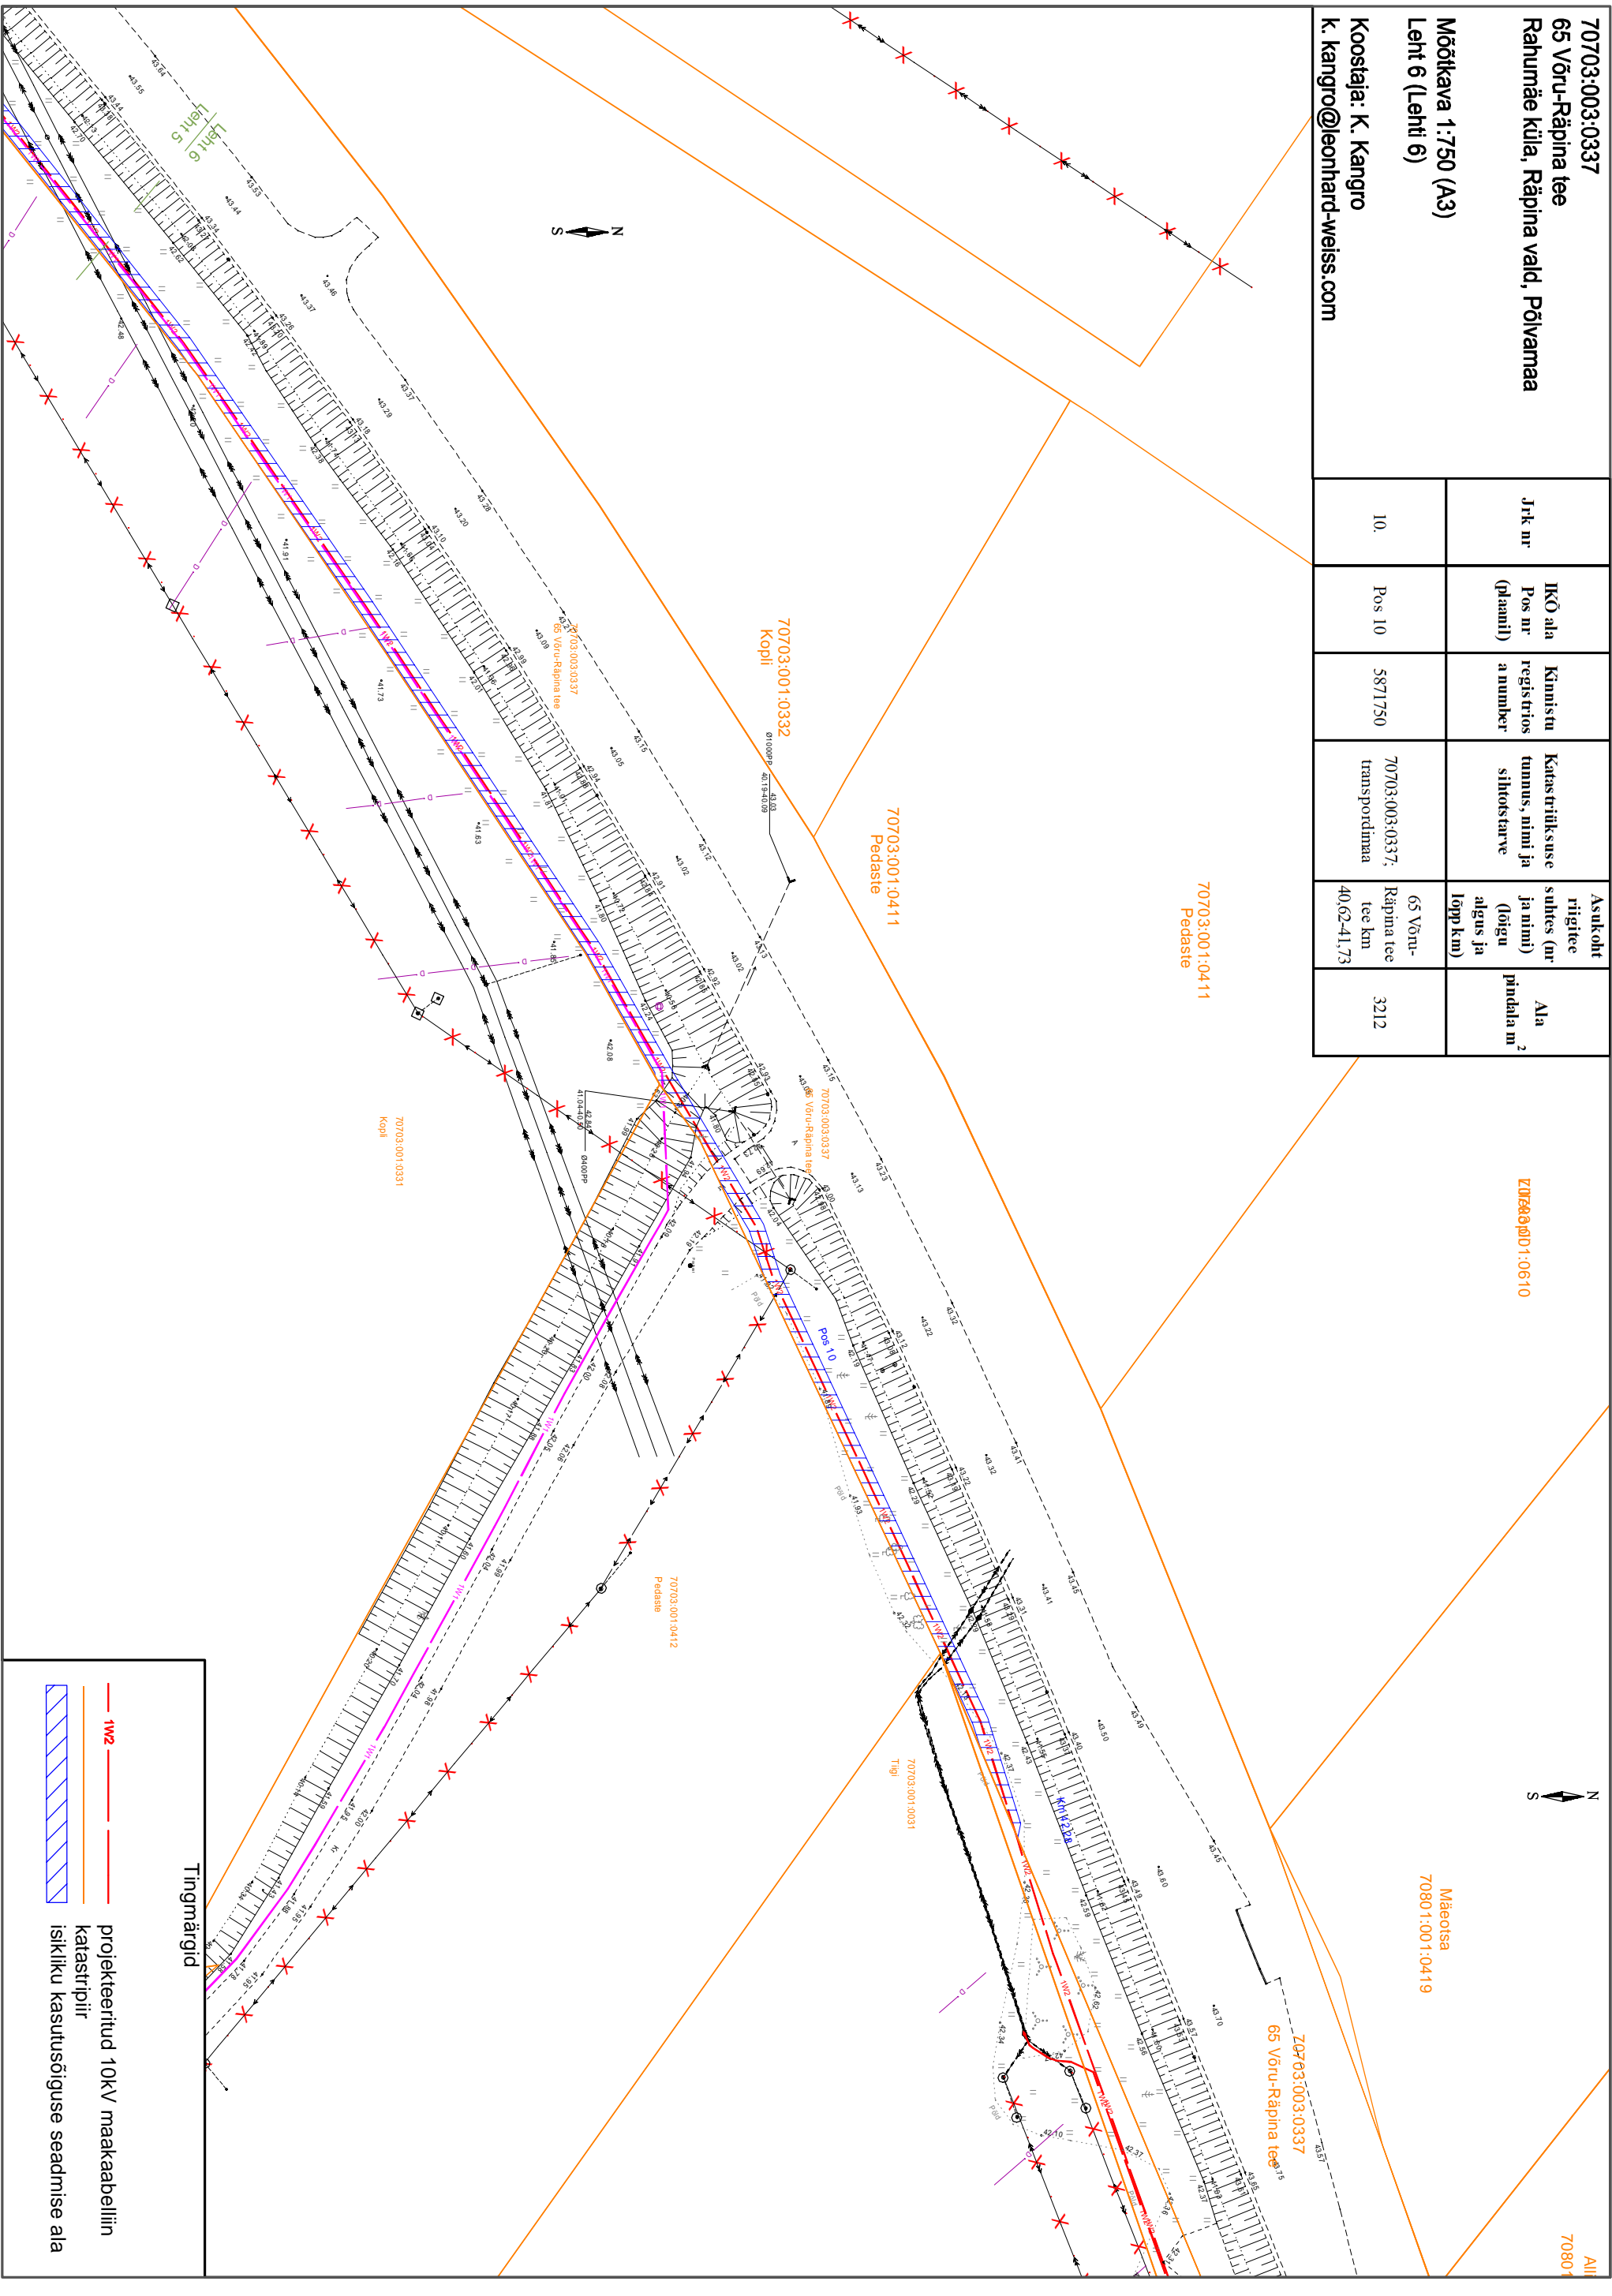

70703:003:0337
 65 Võru-Räpina tee
 Rahumäe küla, Räpina vald, Põlvamaa

Jrk nr	IKÕ ala Pos nr (plaanil)	Kännistu registrios a number	Katas triksuse tunnus, nimi ja sihtotstarve	Asukoht riigitee suhtes (ur ja nimi) (algsu algsu ja lopp km)	Ala pindala m ²
10.	Pos 10	5871750	70703:003:0337: transportimaa	65 Võru- Räpina tee km 40,62-41,73	3212

Mõõtkava 1:750 (A3)
 Lehti 6 (Lehti 6)

Koostaja: K. Kangro
 k.kangro@leonhard-weiss.com

ZUR&O;@D1:0610

Mäeotsa
 70801:001:0419

Alli
 70801

Tingimärgid

	projekteeritud 10kV maakaabellin
	katastripiir
	isikliku kasutuseõiguse seadmise ala